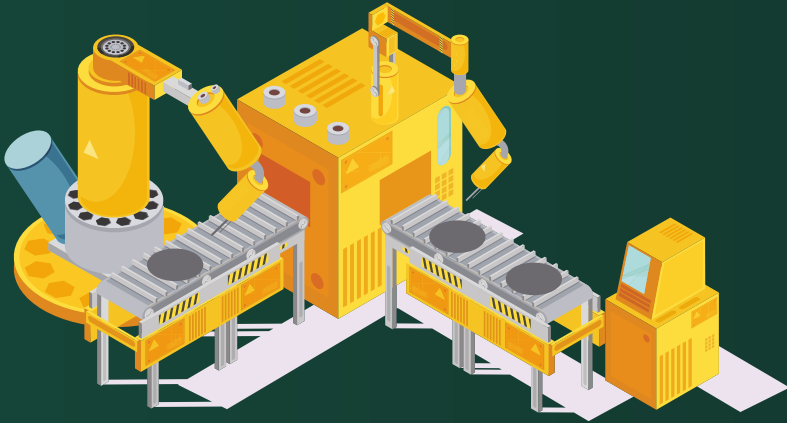

OFERTA INNOWACYJNYCH ROZWIĄZAŃ DROGOWYCH I KOLEJOWYCH

TABLICE
PERONOWE

SYSTEM OZNAKWAŃ DLA OSÓB
NIEPEŁNOSPRAWNYCH

PERONOWE

OWE

BARIERKI

KOSZE
NA ODPADY

ŁAWKI
MIEJSKIE

WIATY
PRZYSTANKOWE

SEMAFORY
KOLEJOWE

ZNAKI
DROGOWE

Nasze innowacje:

- zoptymalizowana waga znaków poprzez wprowadzenie nowatorskiego gięcia krawędziowego
- zoptymalizowana konstrukcja znaków

- zadruk lica w technologii cyfrowej z laminowaniem natryskkowym

- precyzyjne pozycjonowanie, łączenie i montaż tablic w warunkach terenowych
- zmiana sposobu mocowania znaku na konstrukcji nośnej

- zabezpieczenie konstrukcji przed nieuprawnionym dostępem